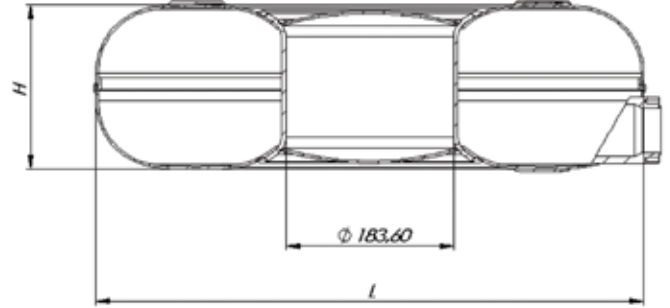

Kod Code	Stok Adı Stock Name	Çap Diameter	Yükseklik (mm) Height (mm)	Hacim (Lt) Volume (Lt)	Tip Onay No Approval Number
Atk21.TT03.D520.H180.029	D.520 H.180 29LT.	520	180	29	E7 - 67R01 1031807
Atk21.TT03.D550.H180.033	D.550 H.180 33LT.	550	180	33	E7 - 67R01 1031808
Atk21.TT03.D565.H180.036	D.565 H.180 36LT.	565	180	36	E7 - 67R01 1031809
Atk21.TT03.D580.H180.037	D.580 H.180 37LT.	580	180	37	E7 - 67R01 1031810
Atk21.TT03.D600.H180.040	D.600 H.180 40LT.	600	180	40	E7 - 67R01 1031811
Atk21.TT03.D630.H180.045	D.630 H.180 45LT.	630	180	45	E7 - 67R01 1031812
Atk21.TT03.D650.H180.049	D.650 H.180 49LT.	650	180	49	E7 - 67R01 1031807
Atk21.TT03.D680.H180.052	D.680 H.180 52LT.	680	180	52	E7 - 67R01 1031808
Atk21.TT03.D720.H180.056	D.720 H.180 56LT.	720	180	56	E7 - 67R01 1031809