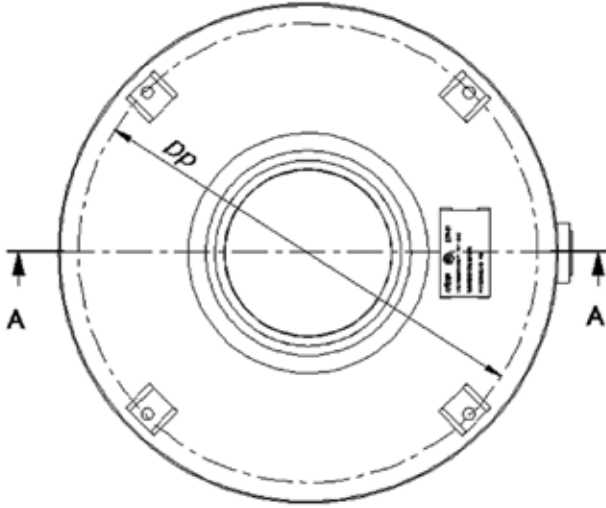

Kod Code	Stok Adı Stock Name	Çap Diameter	Yükseklik (mm) Height (mm)	Hacim (Lt) Volume (Lt)	Tip Onay No Approval Number
Atk21.TT03.D520.H180.029	D.520 H.180 29LT.	520	180	29	E7 - 67R01 1031807
Atk21.TT03.D550.H180.033	D.550 H.180 33LT.	550	180	33	E7 - 67R01 1031808
Atk21.TT03.D565.H180.036	D.565 H.180 36LT.	565	180	36	E7 - 67R01 1031809
Atk21.TT03.D580.H180.037	D.580 H.180 37LT.	580	180	37	E7 - 67R01 1031810
Atk21.TT03.D600.H180.040	D.600 H.180 40LT.	600	180	40	E7 - 67R01 1031811
Atk21.TT03.D630.H180.045	D.630 H.180 45LT.	630	180	45	E7 - 67R01 1031812
Atk21.TT03.D650.H180.049	D.650 H.180 49LT.	650	180	49	E7 - 67R01 1031807
Atk21.TT03.D680.H180.052	D.680 H.180 52LT.	680	180	52	E7 - 67R01 1031808
Atk21.TT03.D720.H180.056	D.720 H.180 56LT.	720	180	56	E7 - 67R01 1031809