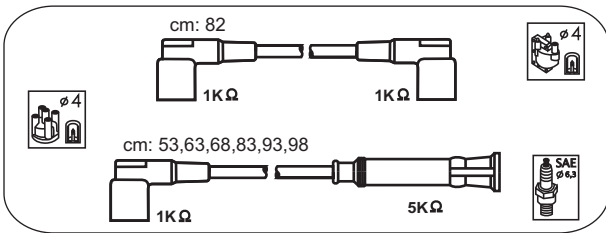

HR8

BMW			
530i E34	3.0		03.88-05.92
535i E28	3.5		01.85-12.88
535i E34	3.5		01.88 →
635 CSI E24	3.5		08.87-05.89
730i E32	3.0		09.86 →
735i, iL E32	3.5		09.86 →