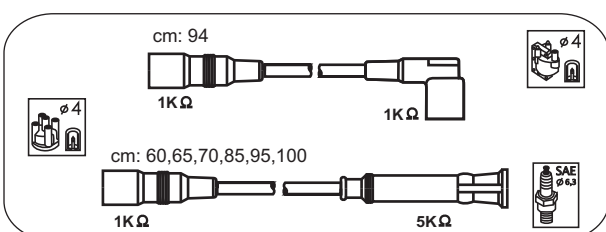

HR11

BMW			
520i E34	2.0		01.88-04.90
525i E34	2.5		01.88-12.90