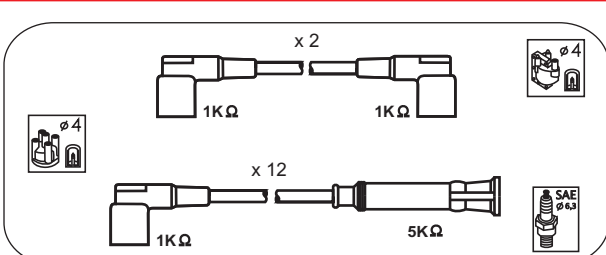

HR14

BMW			
750i E32	5.0		09.87-11.94