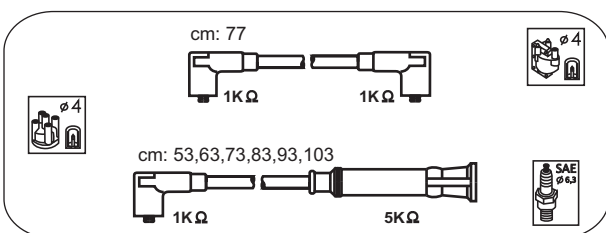

HR10

BMW			
732i E23	3.2		07.79-12.83
735i E23	3.5		09.80-12.83