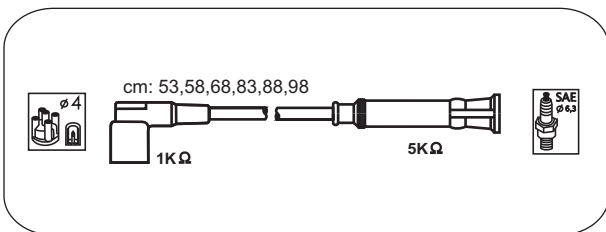

HR9

BMW			
635 CSI E24	3.5		08.80-05.89
732i E23	3.2		01.84-08.86
735i E23	3.5		01.84-08.86