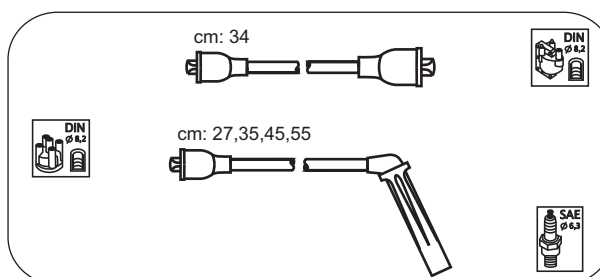

Saab

9-3 YS3D, Cabrio	2.0i	02.98 →