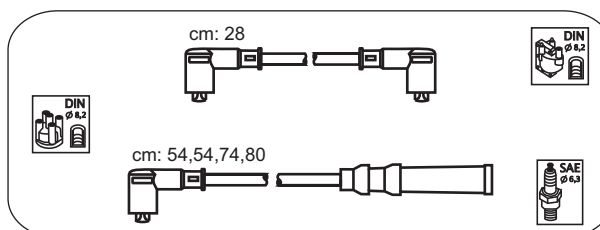

Saab

90	2.0	09.84-18.87
99 Turbo	2.0	01.78-08.80
900 Kat.	2.0i	09.85-08.90
900 GL	2.0i	09.79-08.90
900 GLI	2.0i	01.81-08.91
900	2.0i	01.81-12.89